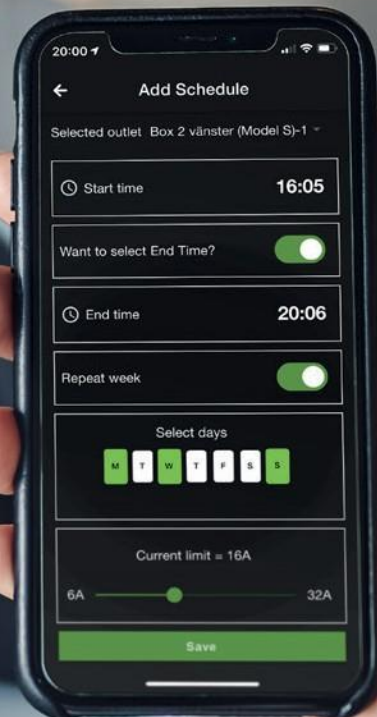

PRELUAREA CONTROLULUI

Controlul aplicației pentru ChargestormConnected

PROGRAM DE ÎNCĂRCARE

Caracteristica de programare este excelentă pentru orare sau orare recurente de încărcare. De exemplu, puteți decide dacă doriți să încărcați VE pentru o anumită perioadă de timp în timpul zilei, poate atunci când prețul energiei electrice este mai mic, sau setați-l pentru încărcare în timpul zilei dacă aveți o sursă alternativă de energie, cum ar fi panourile solare.

ACTIVAREA/DEZACTIVAREA ÎNCĂRCĂTORULUI EV

Ideal dacă încărcătorul este montat într-o locație expusă și doriți să îl dezactivați temporar – pur și simplu apăsați butonul din aplicație.

ISTORIC ȘI DATE

Puteți urmări istoricul dvs. de încărcare în aplicație per zi, lună și an. Puteți vedea, de asemenea, consumul mediu de energie și puteți verifica economiile cu timpul de încărcare și CO₂.

CALITATE GARANTATĂ CU CTEK

Calitatea se află în centrul a tot ceea ce facem, siguranța, simplitatea și flexibilitatea caracterizând toate produsele și soluțiile noastre. Dacă aveți întrebări despre produsele noastre sau doriți informații suplimentare despre încărcarea VE, Echipa noastră de asistență pentru clienți este aici pentru a vă ajuta. Suntem lider global în soluții de gestionare a bateriilor și furnizăm produse în peste 70 de țări din întreaga lume. CTEK este, de asemenea, un furnizor OEM de încredere pentru mulți dintre cei mai prestigioși producători de vehicule din lume.

Pentru mai multe informații sunați la +40726725677

CTEK | E-MOBILITY